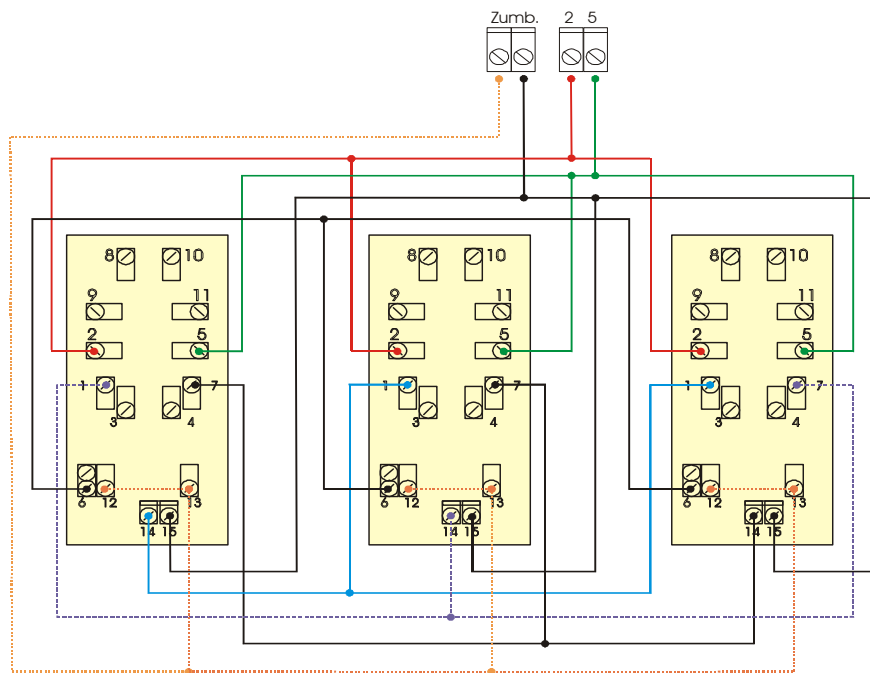

Notas de Aplicación Fuente FI-02

FI-02

Fuente Intercomunicadora (sin portero eléctrico) con bobina de choke.
Permite intercomunicar varios teléfonos de portero eléctrico entre sí.

Intercomunicador para palieres con teléfonos T3 y FI-02

Usar cables de 3 pares

Otto Neumayer y Cía SRL
Tucumán 1679 P.B.
(1050) Capital Federal
Buenos Aires - Argentina

Teléfono: 4371-2000
Telefax: 4373-2230
Email: netyer@pinos.com

Intercomunicador 3 teléfonos T3 con FI-02