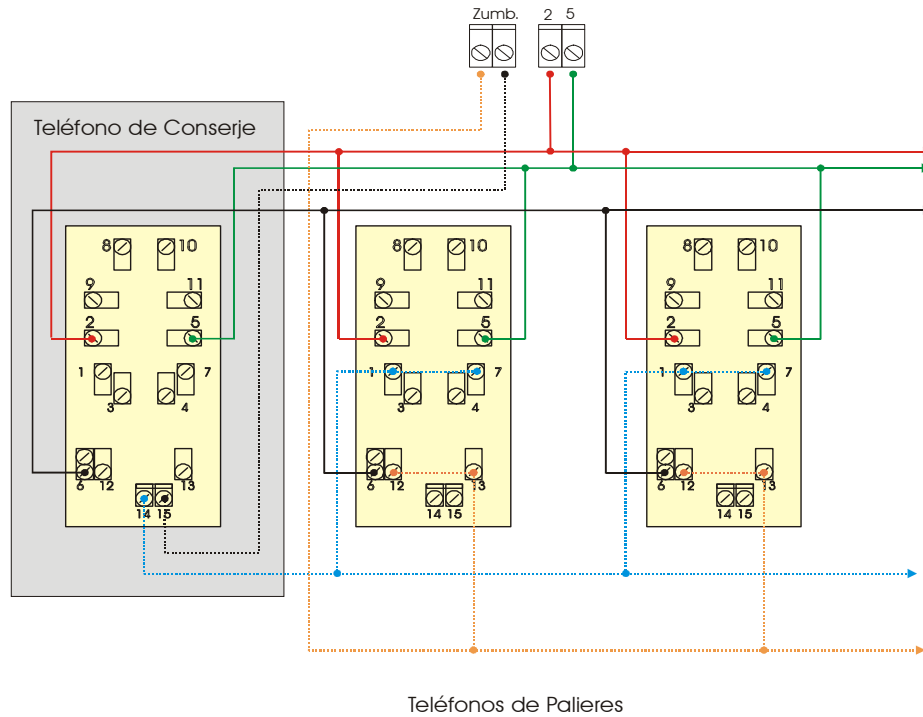

Notas de Aplicación Fuente FI-02

FI-02

Fuente Intercomunicadora (sin portero eléctrico) con bobina de choke.
Permite intercomunicar varios teléfonos de portero eléctrico entre sí.

Intercomunicador para palieres con teléfonos T3 y FI-02

Usar cables de 3 pares

Otto Neumayer y Cía SRL
Tucumán 1679 P.B.
(1050) Capital Federal
Buenos Aires - Argentina

Teléfono: 4371-2000
Telefax: 4373-2230
Email: netyer@pinos.com

Intercomunicador 3 teléfonos T3 con FI-02